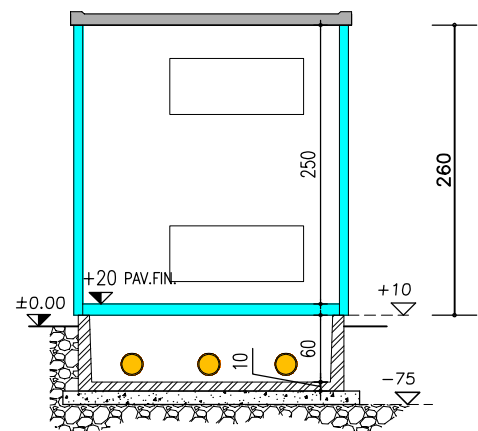

PIANTA CABINA

PROSPETTO A

PROSPETTO D

VASCA PREFABBRICATA
a N/s cura

SOTTOFONDO DI MAGRONE - SPESSORE 15 CM.

COMPLETO DI RETE ELETTRICATA Ø6 20x20
A CURA ED ONERE DEL COMMITTENTE (SUPERFICIE PIANA)

SEZIONE X-X