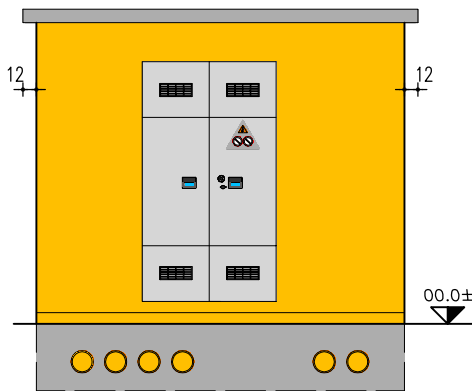

PIANTA CABINA

PROSPETTO A

PROSPETTO D

VASCA PREFABBRICATA
a N/s cura

SOTTOFONDO DI MAGRONE - SPESSORE 15 CM.

COMPLETO DI RETE ELETTRICATA Ø6 20x20
A CURA ED ONERE DEL COMMITTENTE (SUPERFICIE PIANA)

SEZIONE X-X