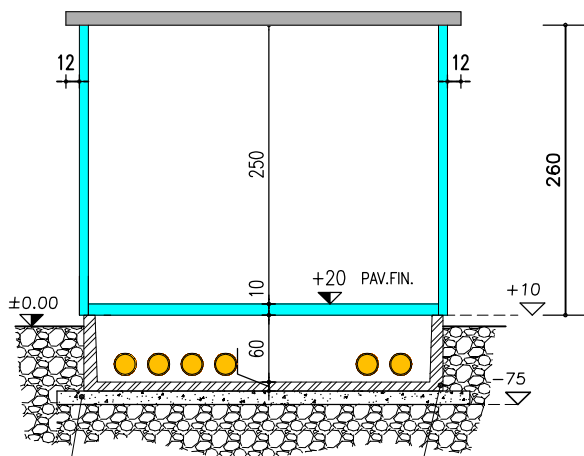

PIANTA CABINA

PROSPETTO A

PROSPETTO D

VASCA PREFABBRICATA
a N/s cura

SOTTOFONDO DI MAGRONE - SPESSORE 15 CM.

COMPLETO DI RETE ELETTRICATA Ø6 20x20
A CURA ED ONERE DEL COMMITTENTE (SUPERFICIE PIANA)

SEZIONE X-X

SEZIONE Y-Y

DG 2062