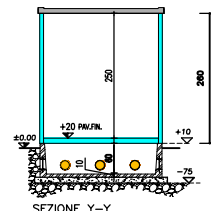

PIANTA CABINA

PROSPETTO A

PROSPETTO B

VASCA PREFABBRICATA
a N/a cura

SOTTOFONDO DI MAGRONE - SPESSORE 15 CM.
COMPLETO DI RETE ELETTROSALDATA #6 20x20
A CURA ED ONERE DEL COMMITTENTE (SUPERFICIE PIANA)
SEZIONE X-X

SEZIONE Y-Y

DG.2092 ENEL+MISURE

TAVOLA PARTICOLARI

PER CABINA ELETTRICA CONFORME ALLA NORMA ENEL DG2092