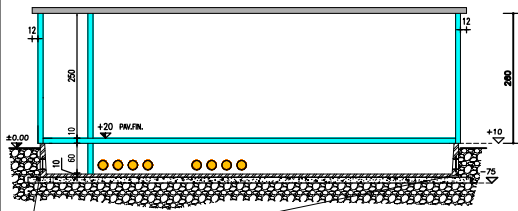

PIANTA CABINA

PROSPETTO A

PROSPETTO B

VASCA PREFABBRICATA
a N/a cura

SOTTOFONDO DI MAGRONE - SPESSORE 15 CM.
COMPLETO DI RETE ELETTROSALDATA #6 20x20
A CURA ED ONERE DEL COMMITTENTE (SUPERFICIE PIANA)
SEZIONE X-X

SEZIONE Y-Y

DG.2092 ENEL+MISURE

TAVOLA PARTICOLARI

PER CABINA ELETTRICA CONFORME ALLA NORMA ENEL DG2092