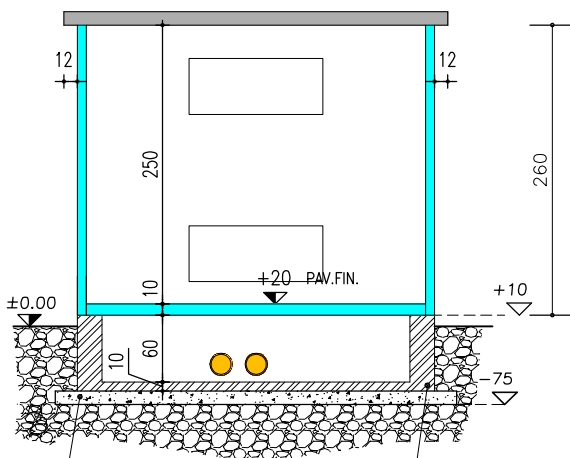

PIANTA CABINA

PROSPETTO A

PROSPETTO B

SOTTOFONDO DI MAGRONE - SPESSORE 15 CM.

COMPLETO DI RETE ELETTRORALDATA $\phi 6$ 20x20
A CURA ED ONERE DEL COMMITTENTE (SUPERFICIE PIANA)

SEZIONE X-X

SEZIONE Y-Y

IT-C 230x300 U+T