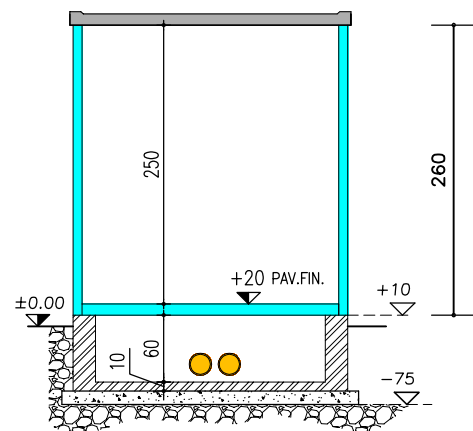

PIANTA CABINA

PROSPETTO A

PROSPETTO B

SOTTOFONDO DI MAGRONE - SPESSORE 15 CM.

COMPLETO DI RETE ELETTRORALDATA $\phi 6$ 20x20
A CURA ED ONERE DEL COMMITTENTE (SUPERFICIE PIANA)

SEZIONE X-X

SEZIONE Y-Y

IT-C 230x300 U+T