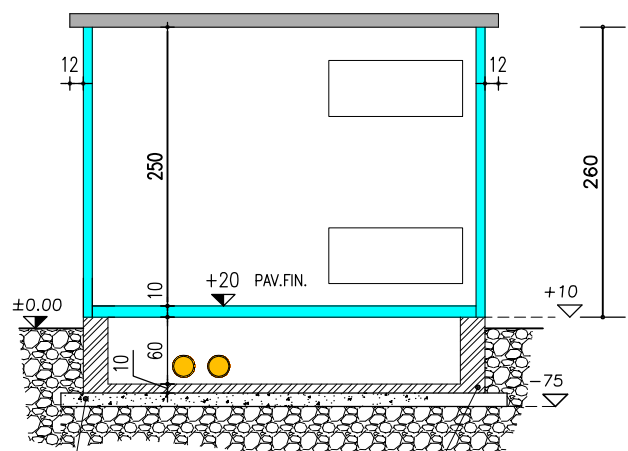

PIANTA CABINA

PROSPETTO A

PROSPETTO B

VASCA PREFABBRICATA
a N/s cura

SOTTOFONDO DI MAGRONE - SPESSORE 15 CM.
COMPLETO DI RETE ELETTRICALDATA Ø6 20x20
A CURA ED ONERE DEL COMMITTENTE (SUPERFICIE PIANA)

SEZIONE X-X

SEZIONE Y-Y

IT-C 230x340 U+T