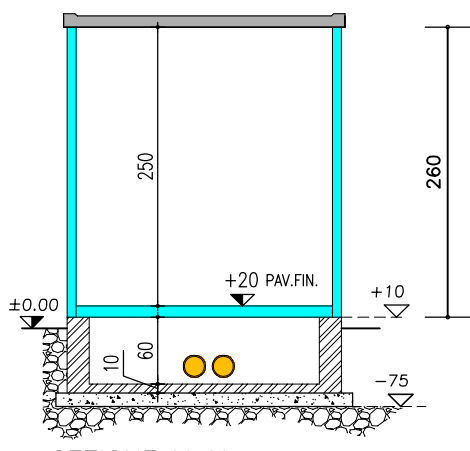

PIANTA CABINA

PROSPETTO A

PROSPETTO B

VASCA PREFABBRICATA
a N/s cura

SOTTOFONDO DI MAGRONE - SPESSORE 15 CM.
COMPLETO DI RETE ELETTRICALDATA Ø6 20x20
A CURA ED ONERE DEL COMMITTENTE (SUPERFICIE PIANA)

SEZIONE X-X

SEZIONE Y-Y

IT-C 230x340 U+T