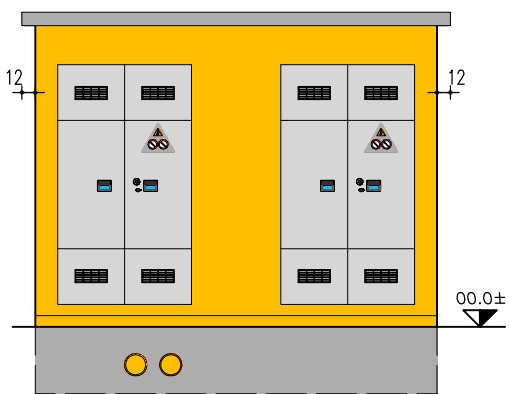

PIANTA CABINA

PROSPETTO A

PROSPETTO B

VASCA PREFABBRICATA
a N/s cura

SOTTOFONDO DI MAGRONE - SPESSORE 15 CM.
COMPLETO DI RETE ELETTRICALDATA Ø6 20x20
A CURA ED ONERE DEL COMMITTENTE (SUPERFICIE PIANA)

SEZIONE X-X

SEZIONE Y-Y

IT-C 230x340 U+T