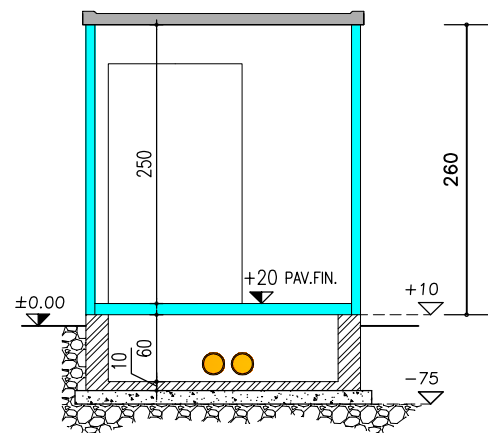

PIANTA CABINA

PROSPETTO A

PROSPETTO B

SOTTOFONDO DI MAGRONE - SPESSORE 15 CM.

COMPLETO DI RETE ELETTROSALDATA $\phi 6$ 20x20
A CURA ED ONERE DEL COMMITTENTE (SUPERFICE PIANA)

SEZIONE X-X

SEZIONE Y-Y

IT-C 230x380 U