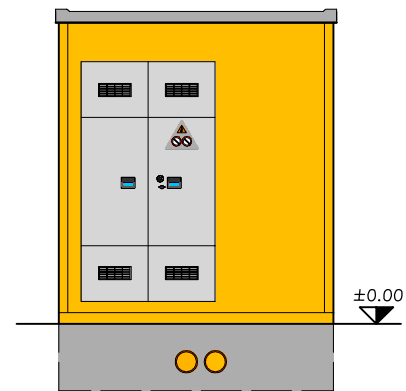

PIANTA CABINA

PROSPETTO A

PROSPETTO B

SOTTOFONDO DI MAGRONE - SPESSORE 15 CM.

COMPLETO DI RETE ELETTROSALDATA $\phi 6$ 20x20
A CURA ED ONERE DEL COMMITTENTE (SUPERFICE PIANA)

SEZIONE X-X

SEZIONE Y-Y

IT-C 230x380 U