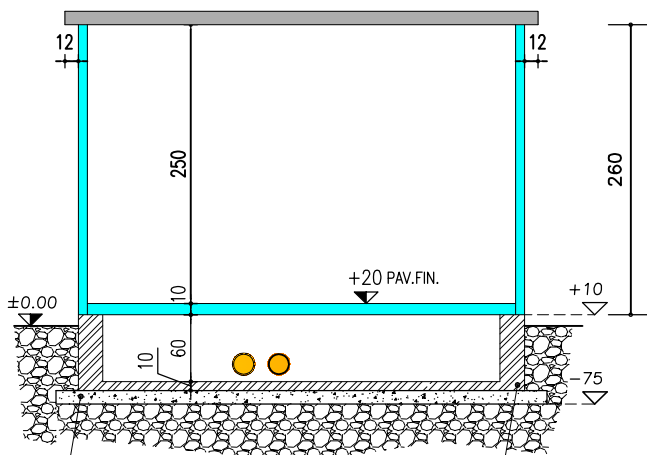

PIANTA CABINA

PROSPETTO A

PROSPETTO B

SOTTOFONDO DI MAGRONE - SPESSORE 15 CM.

COMPLETO DI RETE ELETTROSALDATA $\phi 6$ 20x20
A CURA ED ONERE DEL COMMITTENTE (SUPERFICE PIANA)

SEZIONE X-X

SEZIONE Y-Y

IT-C 230x380 U