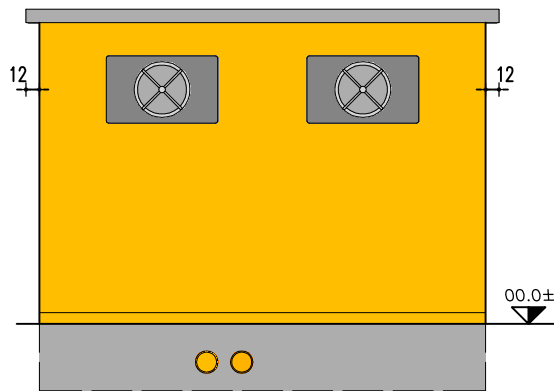

PIANTA CABINA

PROSPETTO A

PROSPETTO B

SOTTOFONDO DI MAGRONE - SPESSORE 15 CM.

COMPLETO DI RETE ELETTROSALDATA $\phi 6$ 20x20
A CURA ED ONERE DEL COMMITTENTE (SUPERFICE PIANA)

SEZIONE X-X

SEZIONE Y-Y

IT-C 230x380 U