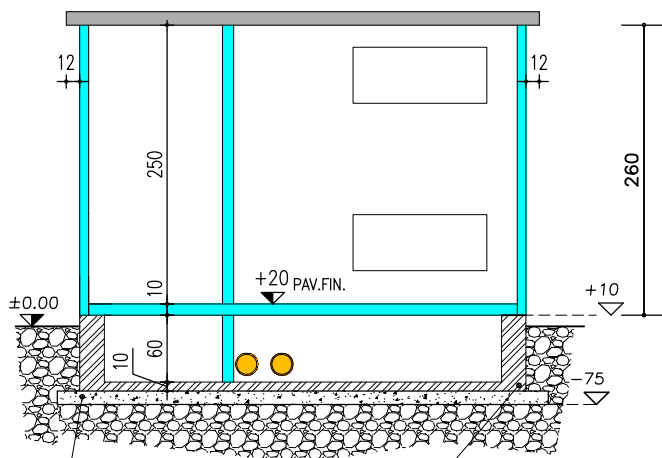

PIANTA CABINA

PROSPETTO A

PROSPETTO B

VASCA PREFABBRICATA
a N/s cura

SOTTOFONDO DI MAGRONE - SPESSORE 15 CM.

COMPLETO DI RETE ELETTRISALDATA Ø6 20x20
A CURA ED ONERE DEL COMMITTENTE (SUPERFICIE PIANA)

SEZIONE X-X

SEZIONE Y-Y