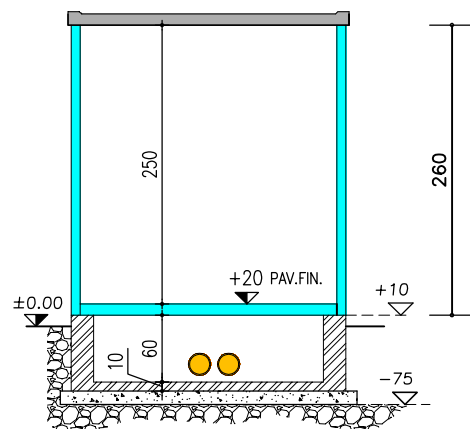

PIANTA CABINA

PROSPETTO A

PROSPETTO B

VASCA PREFABBRICATA
a N/s cura

SOTTOFONDO DI MAGRONE - SPESSORE 15 CM.

COMPLETO DI RETE ELETTRISALDATA Ø6 20x20
A CURA ED ONERE DEL COMMITTENTE (SUPERFICIE PIANA)

SEZIONE X-X

SEZIONE Y-Y