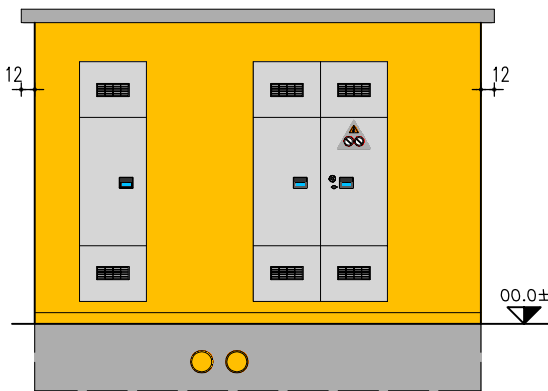

PIANTA CABINA

PROSPETTO A

PROSPETTO B

VASCA PREFABBRICATA
a N/s cura

SOTTOFONDO DI MAGRONE - SPESSORE 15 CM.

COMPLETO DI RETE ELETTRISALDATA Ø6 20x20
A CURA ED ONERE DEL COMMITTENTE (SUPERFICIE PIANA)

SEZIONE X-X