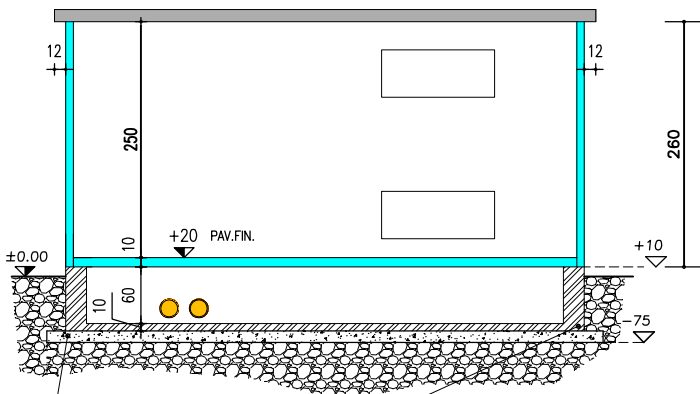

PIANTA CABINA

PROSPETTO A

PROSPETTO B

VASCA PREFABBRICATA
a N/s cura

SOTTOFONDO DI MAGRONE - SPESSORE 15 CM.
COMPLETO DI RETE ELETTROSALDATA Ø6 20x20
A CURA ED ONERE DEL COMMITTENTE (SUPERFICIE PIANA)

SEZIONE X-X

IT-C 230x530 U+T