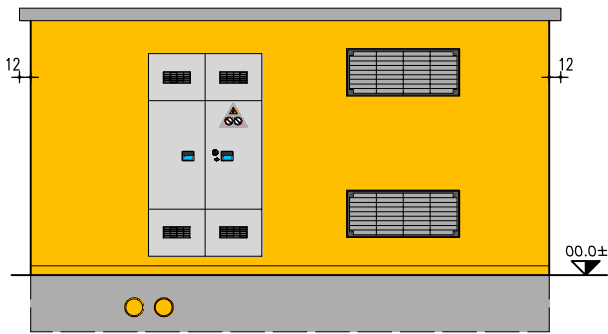

PIANTA CABINA

PROSPETTO A

PROSPETTO B

VASCA PREFABBRICATA
a N/s cura

SOTTOFONDO DI MAGRONE - SPESSORE 15 CM.
COMPLETO DI RETE ELETTROSALDATA Ø6 20x20
A CURA ED ONERE DEL COMMITTENTE (SUPERFICIE PIANA)

SEZIONE X-X

IT-C 230x530 U+T