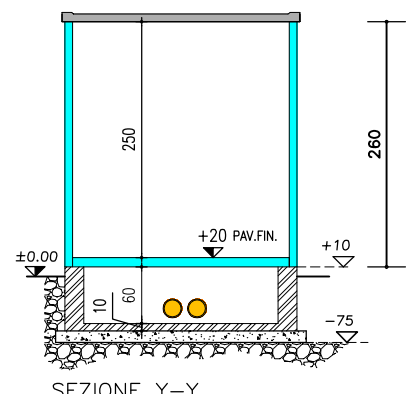

PIANTA CABINA

PROSPETTO A

PROSPETTO B

VASCA PREFABBRICATA
a N/s cura

SOTTOFONDO DI MAGRONE - SPESSORE 15 CM.
COMPLETO DI RETE ELETTROSALDATA Ø6 20x20
A CURA ED ONERE DEL COMMITTENTE (SUPERFICIE PIANA)

SEZIONE X-X

IT-C 230x530 U+T