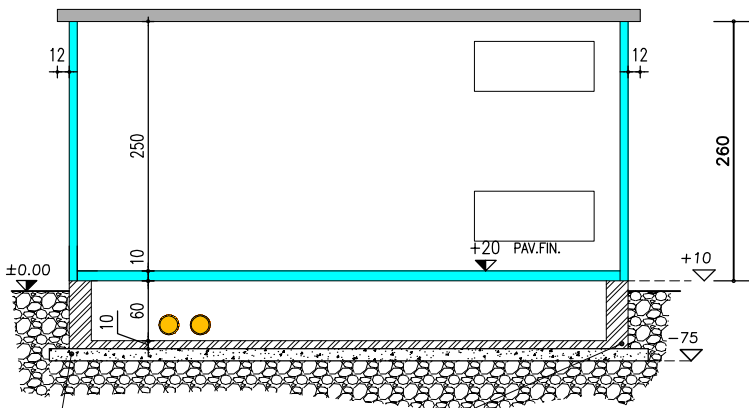

PIANTA CABINA

PROSPETTO A

PROSPETTO B

VASCA PREFABBRICATA
a N/s cura

SOTTOFONDO DI MAGRONE - SPESSORE 15 CM.

COMPLETO DI RETE ELETTRICATA Ø6 20x20
A CURA ED ONERE DEL COMMITTENTE (SUPERFICIE PIANA)

SEZIONE X-X

IT-C 230x540 U+T