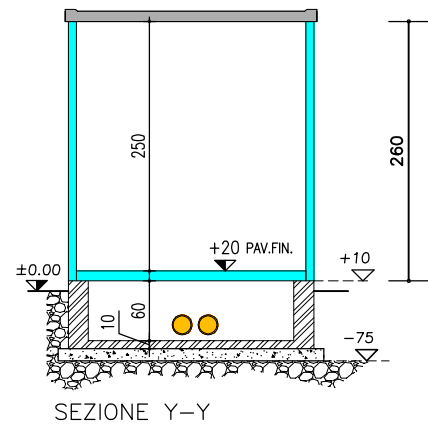

PIANTA CABINA

PROSPETTO A

PROSPETTO B

VASCA PREFABBRICATA
a N/s cura

SOTTOFONDO DI MAGRONE - SPESSORE 15 CM.

COMPLETO DI RETE ELETTRICATA Ø6 20x20
A CURA ED ONERE DEL COMMITTENTE (SUPERFICIE PIANA)

SEZIONE X-X

IT-C 230x540 U+T