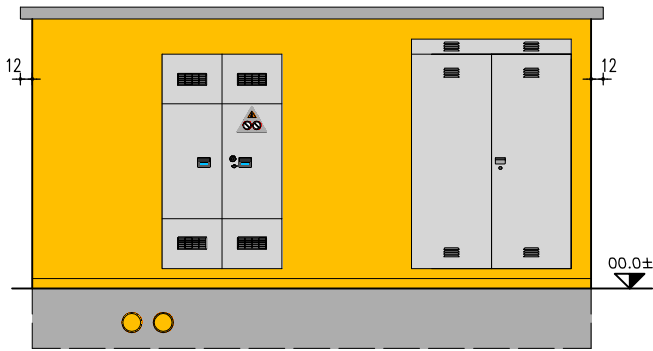

PIANTA CABINA

PROSPETTO A

PROSPETTO B

VASCA PREFABBRICATA
a N/s cura

SOTTOFONDO DI MAGRONE - SPESSORE 15 CM.

COMPLETO DI RETE ELETTRICATA Ø6 20x20
A CURA ED ONERE DEL COMMITTENTE (SUPERFICIE PIANA)

SEZIONE X-X

IT-C 230x540 U+T