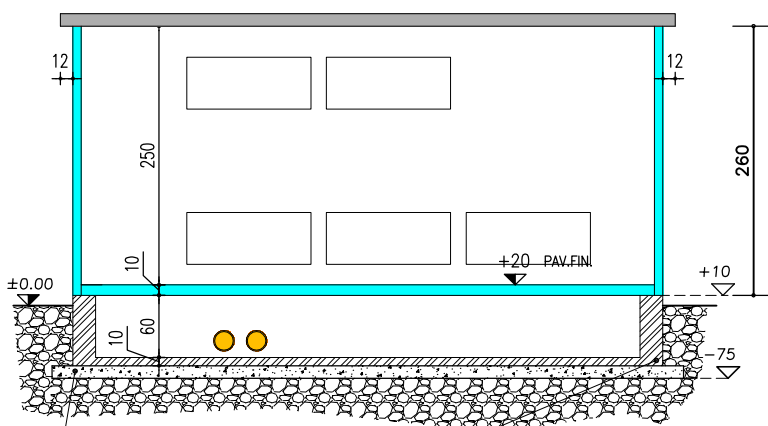

PIANTA CABINA

PROSPETTO A

PROSPETTO B

VASCA PREFABBRICATA
a N/s cura

SOTTOFONDO DI MAGRONE - SPESSORE 15 CM.
COMPLETO DI RETE ELETTROSALDATA Ø6 20x20
A CURA ED ONERE DEL COMMITTENTE (SUPERFICE PIANA)

SEZIONE X-X

SEZIONE Y-Y

IT-C 230x550 UT