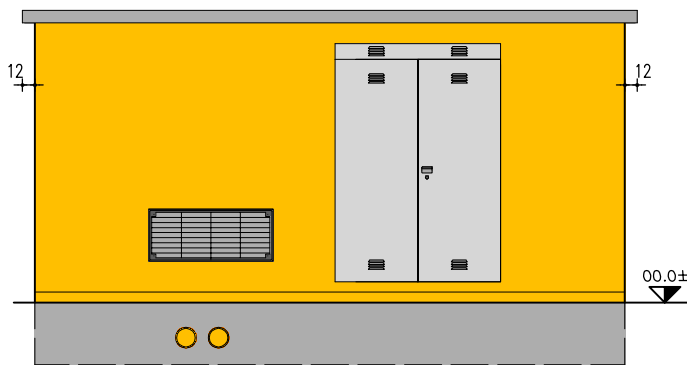

PIANTA CABINA

PROSPETTO A

PROSPETTO B

VASCA PREFABBRICATA
a N/s cura

SOTTOFONDO DI MAGRONE - SPESSORE 15 CM.
COMPLETO DI RETE ELETTROSALDATA Ø6 20x20
A CURA ED ONERE DEL COMMITTENTE (SUPERFICE PIANA)

SEZIONE X-X

SEZIONE Y-Y

IT-C 230x550 UT