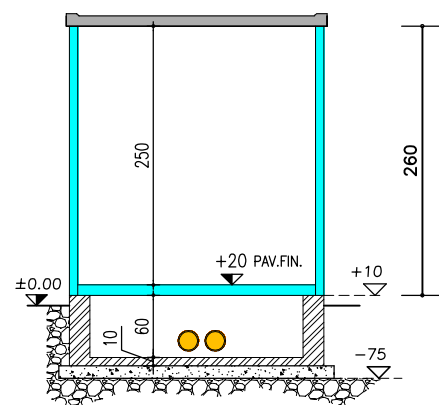

PIANTA CABINA

PROSPETTO A

PROSPETTO B

VASCA PREFABBRICATA
a N/s cura

SOTTOFONDO DI MAGRONE - SPESSORE 15 CM.
COMPLETO DI RETE ELETTROSALDATA Ø6 20x20
A CURA ED ONERE DEL COMMITTENTE (SUPERFICE PIANA)

SEZIONE X-X

SEZIONE Y-Y

IT-C 230x550 UT