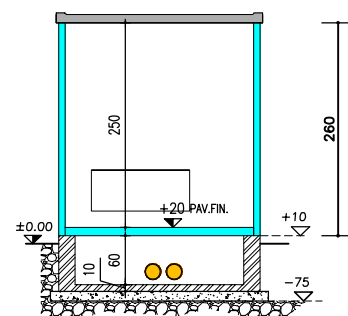

PIANTA CABINA

PROSPETTO A

PROSPETTO B

VASCA PREFABBRICATA
a N/s cura

SOTTOFONDO DI MAGRONE - SPESSORE 15 CM.
COMPLETO DI RETE ELETTROSALDATA Ø6 20x20
A CURA ED ONERE DEL COMMITTENTE (SUPERFICE PIANA)
SEZIONE X-X

SEZIONE Y-Y

IT-C 230x630 U+T