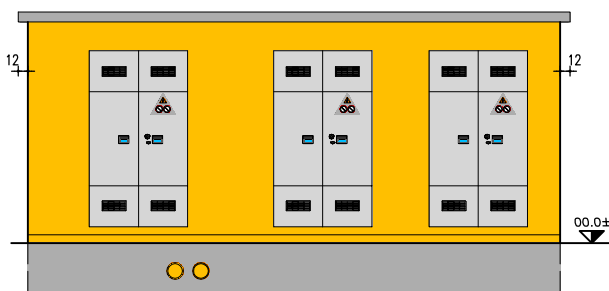

PIANTA CABINA

PROSPETTO A

PROSPETTO B

VASCA PREFABBRICATA
a N/s cura

SOTTOFONDO DI MAGRONE - SPESSORE 15 CM.
COMPLETO DI RETE ELETTROSALDATA Ø6 20x20
A CURA ED ONERE DEL COMMITTENTE (SUPERFICE PIANA)
SEZIONE X-X

SEZIONE Y-Y

IT-C 230x630 U+T