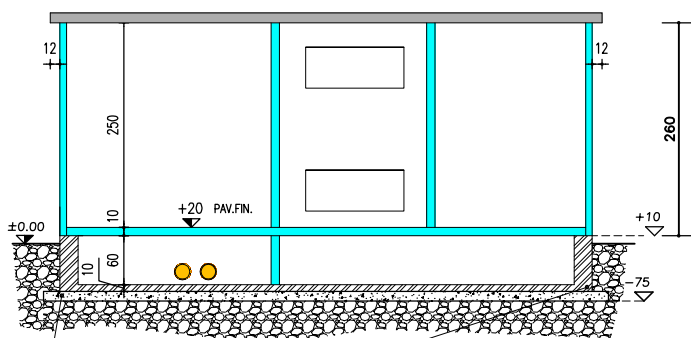

PIANTA CABINA

PROSPETTO A

PROSPETTO B

VASCA PREFABBRICATA
a N/s cura

SOTTOFONDO DI MAGRONE - SPESSORE 15 CM.
COMPLETO DI RETE ELETTROSALDATA Ø6 20x20
A CURA ED ONERE DEL COMMITTENTE (SUPERFICE PIANA)
SEZIONE X-X

SEZIONE Y-Y

IT-C 230x630 U+T