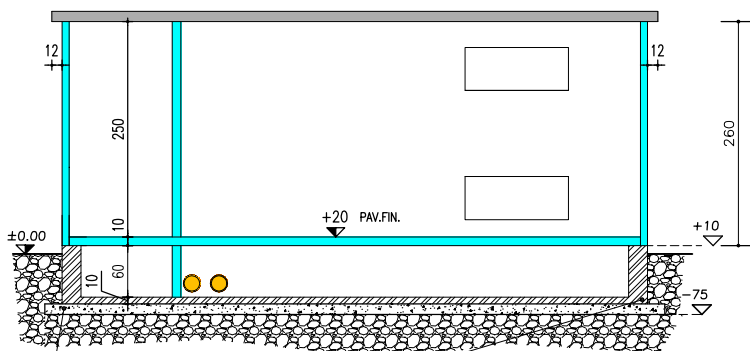

PIANTA CABINA

PROSPETTO A

PROSPETTO B

VASCA PREFABBRICATA  
a N/s cura

SOTTOFONDO DI MAGRONE - SPESSORE 15 CM.  
COMPLETO DI RETE ELETTRICALDATA #6 20x20  
A CURA ED ONERE DEL COMMITTENTE (SUPERFICE PIANA)  
SEZIONE X-X

SEZIONE Y-Y

IT-C 230x660 U+M+T