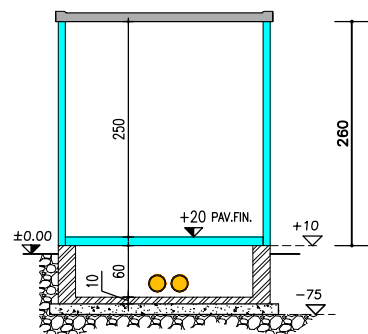

PIANTA CABINA

PROSPETTO A

PROSPETTO B

VASCA PREFABBRICATA  
a N/s cura

SOTTOFONDO DI MAGRONE - SPESSORE 15 CM.  
COMPLETO DI RETE ELETTRICALDATA #6 20x20  
A CURA ED ONERE DEL COMMITTENTE (SUPERFICE PIANA)  
SEZIONE X-X

SEZIONE Y-Y

IT-C 230x660 U+M+T