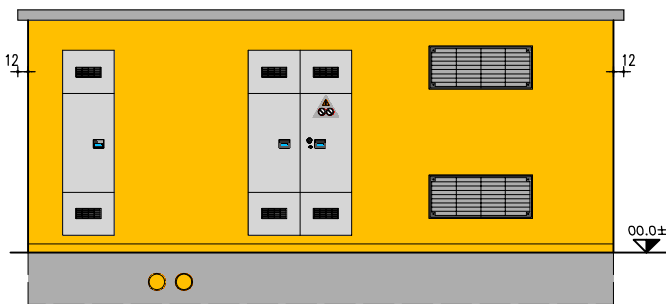

PIANTA CABINA

PROSPETTO A

PROSPETTO B

VASCA PREFABBRICATA  
a N/s cura

SOTTOFONDO DI MAGRONE - SPESSORE 15 CM.  
COMPLETO DI RETE ELETTRICALDATA #6 20x20  
A CURA ED ONERE DEL COMMITTENTE (SUPERFICE PIANA)  
SEZIONE X-X

SEZIONE Y-Y

IT-C 230x660 U+M+T