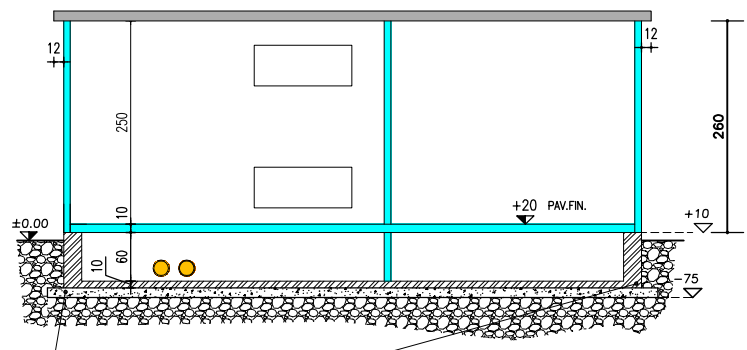

PIANTA CABINA

PROSPETTO A

PROSPETTO B

VASCA PREFABBRICATA
a N/s cura

SOTTOFONDO DI MAGRONE - SPESSORE 15 CM.
COMPLETO DI RETE ELETTRICATA Ø6 20x20
A CURA ED ONERE DEL COMMITTENTE (SUPERFICE PIANA)

SEZIONE X-X

SEZIONE Y-Y

IT-C 230x690 U+T