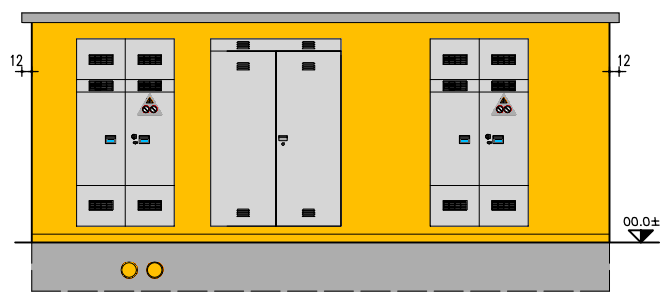

PIANTA CABINA

PROSPETTO A

PROSPETTO B

VASCA PREFABBRICATA
a N/s cura

SOTTOFONDO DI MAGRONE - SPESSORE 15 CM.
COMPLETO DI RETE ELETTRICATA Ø6 20x20
A CURA ED ONERE DEL COMMITTENTE (SUPERFICE PIANA)

SEZIONE X-X

SEZIONE Y-Y

IT-C 230x690 U+T