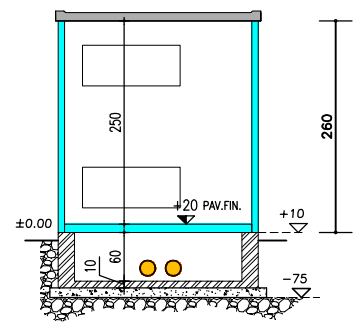

PIANTA CABINA

PROSPETTO A

PROSPETTO B

VASCA PREFABBRICATA
a N/s cura

SOTTOFONDO DI MAGRONE - SPESSORE 15 CM.
COMPLETO DI RETE ELETTRICATA Ø6 20x20
A CURA ED ONERE DEL COMMITTENTE (SUPERFICE PIANA)

SEZIONE X-X

SEZIONE Y-Y

IT-C 230x690 U+T