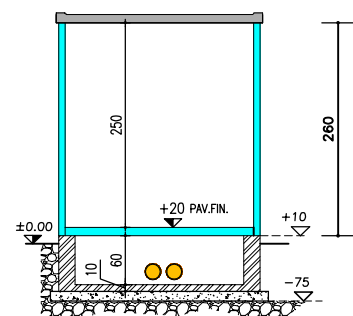

PIANTA CABINA

PROSPETTO A

PROSPETTO B

VASCA PREFABBRICATA
a N/s cura

SOTTOFONDO DI MAGRONE - SPESSORE 15 CM.
COMPLETO DI RETE ELETTRICATA Ø6 20x20
A CURA ED ONERE DEL COMMITTENTE (SUPERFICE PIANA)
SEZIONE X-X

SEZIONE Y-Y

IT-C 230x740 M+T+E