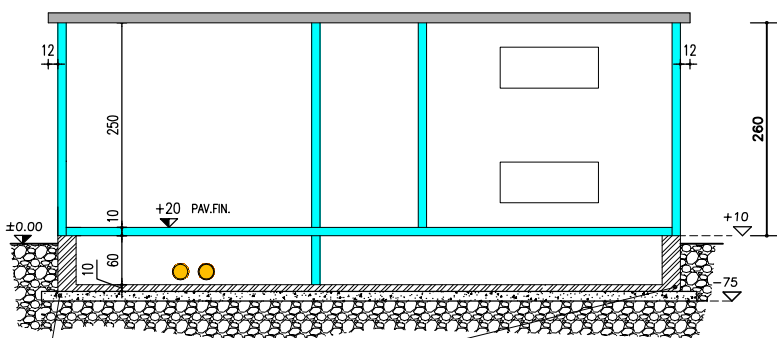

PIANTA CABINA

PROSPETTO A

PROSPETTO B

VASCA PREFABBRICATA
a N/s cura

SOTTOFONDO DI MAGRONE - SPESSORE 15 CM.
COMPLETO DI RETE ELETTRICATA Ø6 20x20
A CURA ED ONERE DEL COMMITTENTE (SUPERFICE PIANA)
SEZIONE X-X

SEZIONE Y-Y

IT-C 230x740 M+T+E