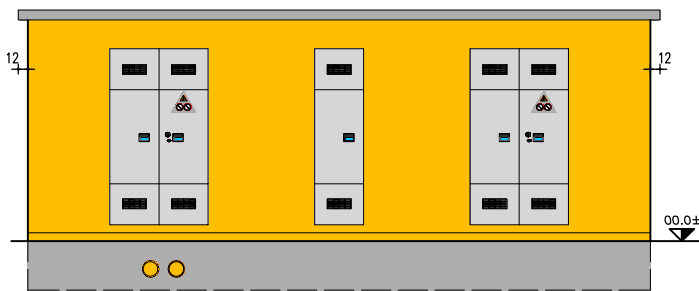

PIANTA CABINA

PROSPETTO A

PROSPETTO B

VASCA PREFABBRICATA
a N/s cura

SOTTOFONDO DI MAGRONE - SPESSORE 15 CM.
COMPLETO DI RETE ELETTRICATA Ø6 20x20
A CURA ED ONERE DEL COMMITTENTE (SUPERFICE PIANA)
SEZIONE X-X

SEZIONE Y-Y

IT-C 230x740 M+T+E