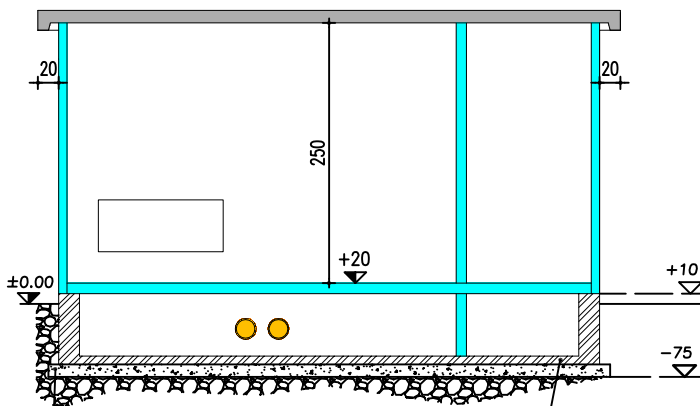

(A)
PIANTA CABINA

PROSPETTO A

PROSPETTO B

SOTTOFONDO DI MAGRONE - SPESSORE 15 CM.
COMPLETO DI RETE ELETTROSALDATA Ø6 20x20
A CURA ED ONERE DEL COMMITTENTE (SUPERFICE PIANA)

SEZIONE X-X

SEZIONE Y-Y

IT-C 370x500 M+E