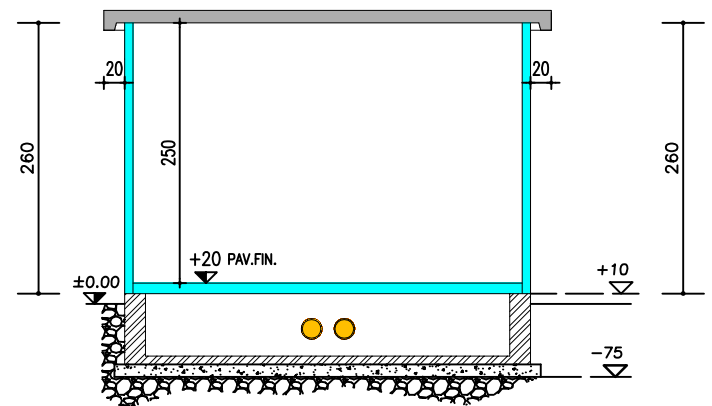

(A)
PIANTA CABINA

PROSPETTO A

PROSPETTO B

SOTTOFONDO DI MAGRONE - SPESSORE 15 CM.
COMPLETO DI RETE ELETTROSALDATA Ø6 20x20
A CURA ED ONERE DEL COMMITTENTE (SUPERFICE PIANA)

SEZIONE X-X

SEZIONE Y-Y

IT-C 370x500 M+E