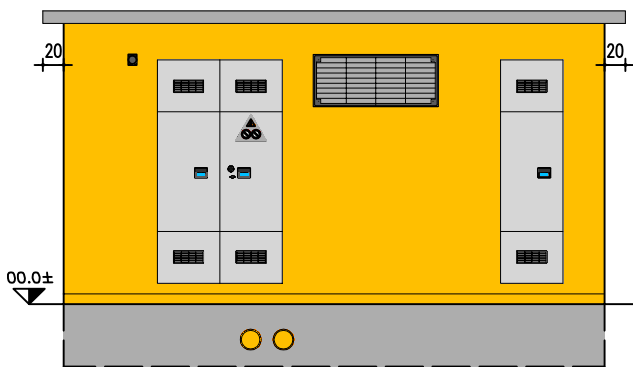

(A)
PIANTA CABINA

PROSPETTO A

PROSPETTO B

SOTTOFONDO DI MAGRONE - SPESSORE 15 CM.
COMPLETO DI RETE ELETTROSALDATA Ø6 20x20
A CURA ED ONERE DEL COMMITTENTE (SUPERFICE PIANA)

SEZIONE X-X

SEZIONE Y-Y

IT-C 370x500 M+E